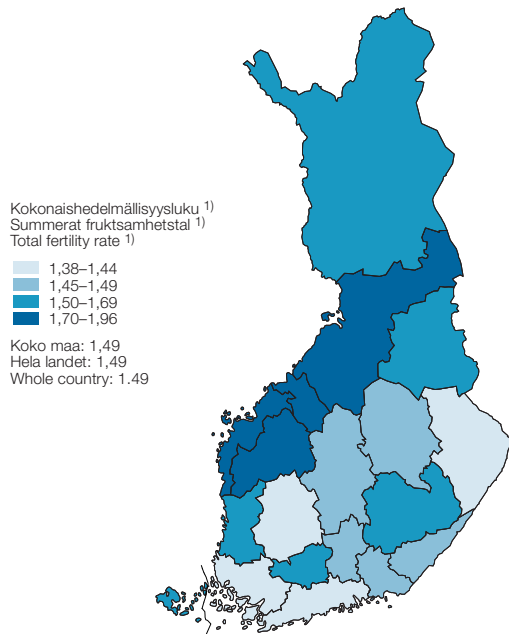

**24.16** Kokonaishedelmällisyysluku maakunnittain 2017  
 Summerat fruktsamhetstal landskapsvis 2017  
 Total fertility rate by region, 2017

<sup>1)</sup> Ks. sivulla 445 olevat termien selitykset – Se förklaringar av termer på sidan 445 – See page 445 for explanations of terms

Lähde – Källa – Source: SVT: Tilastokeskus, Syntyneet – FOS: Statistikcentralen, Födda – OSF: Statistics Finland, Births